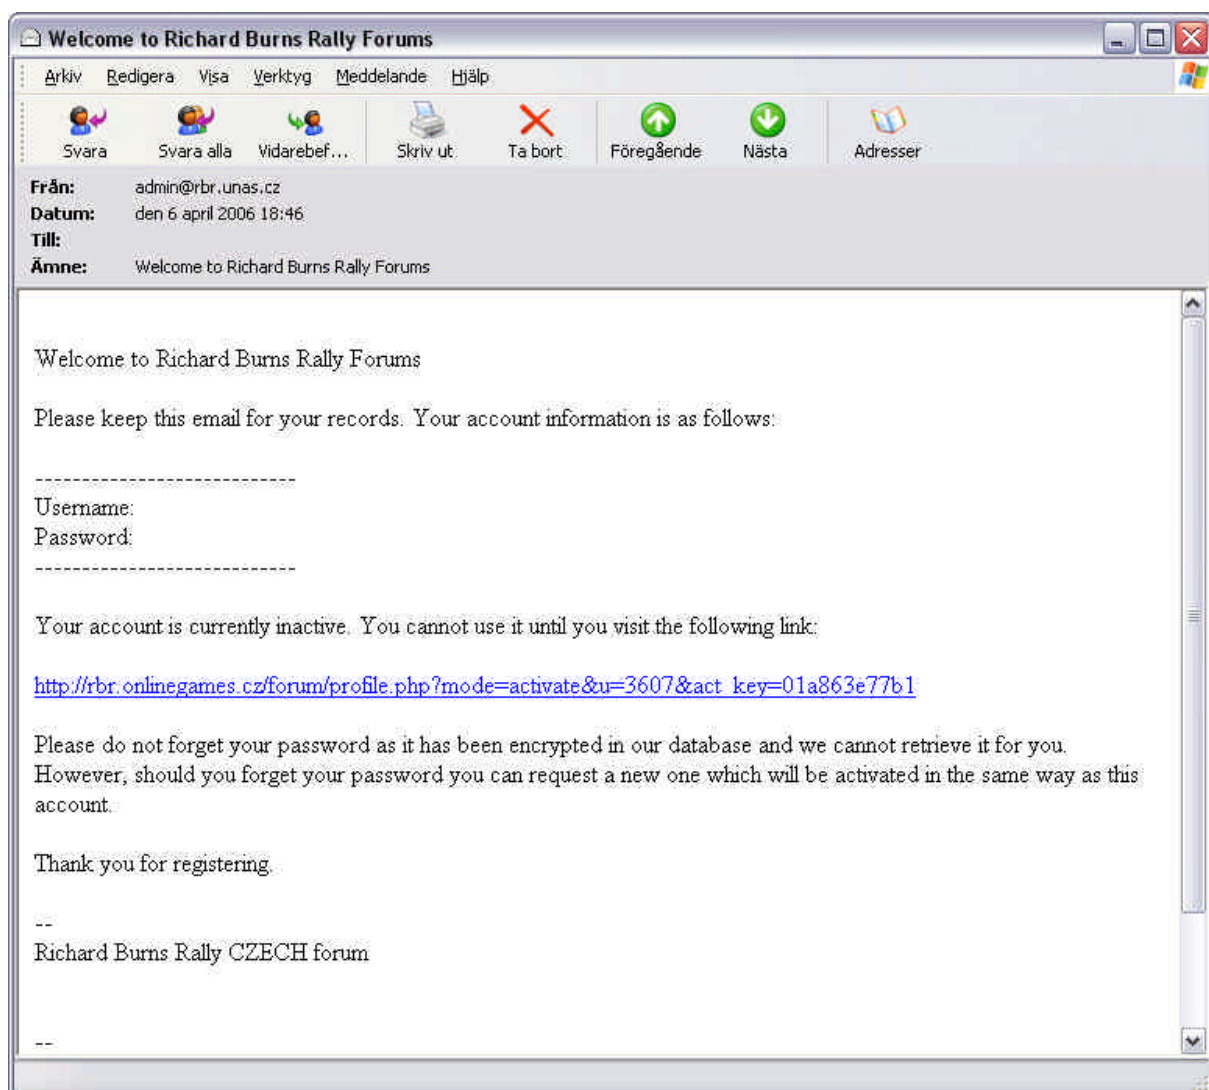

Nu kommer man till sidan för att fylla i sina uppgifter.

Fyll här i era uppgifter och tänk på att använda *Förnamn Efternamn* som användarnamn (Username). Använd inte å,ä,ö,Å,Ä,Ö eller andra konstiga tecken.

Samt välj ett lösenord. Notera användarnamnet (ni borde väl komma ihåg vad ni heter) och lösenordet. Detta kommer ni att behöva när ni skall spela online.

Det är bara de fyra översta fälten i detta formulär som är obligatoriska, de övriga är valfria.

Viktigt är att ange en giltig e-postadress eftersom det krävs att man klickar på en länk som kommer skickad till e-postadressen. Mer om det lite längre ner.

Spara er registrering genom att trycka på [Submit] längst ner.

Inom några minuter skickas ett bekräftelsemail till den angivna e-postadressen och i detta mail finns en länk som man skall klicka på för att bekräfta att man vill aktivera sitt konto.